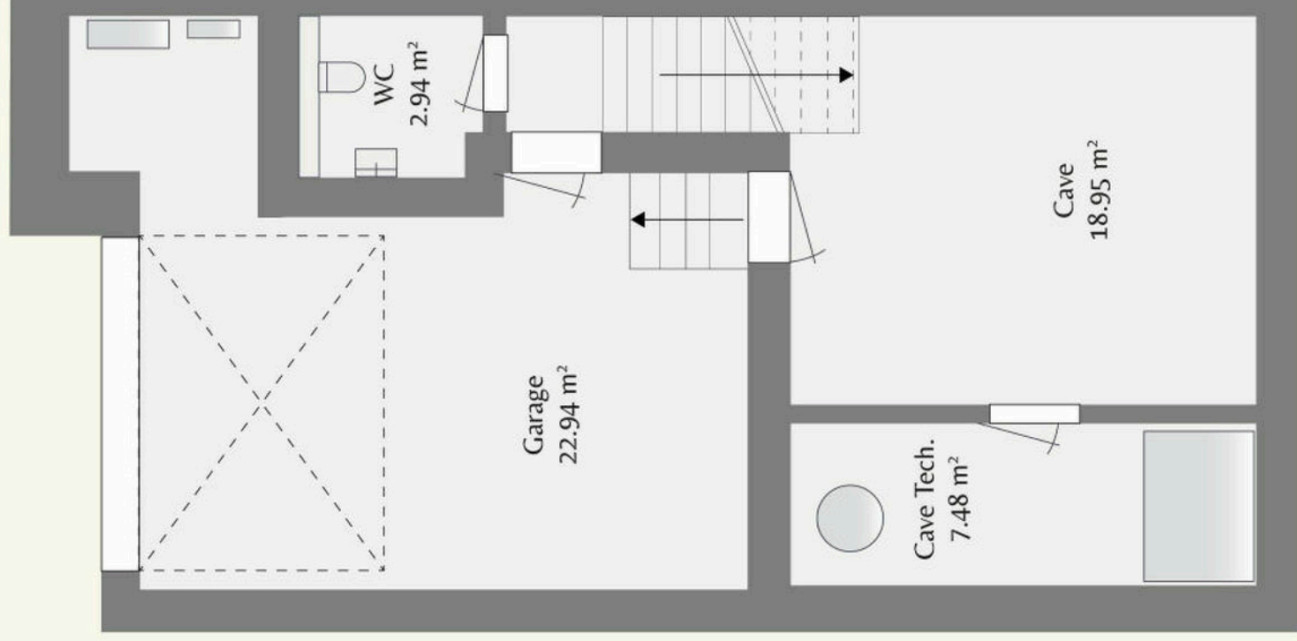

C6-01

Maison 4 Chambres

Sous-sol

Surface totale	59.10 m ²
Cave	26.43 m ²
Garage	22.94 m ²

Façade sud

Plan de situation

MILLEWEE

BERTRANGE